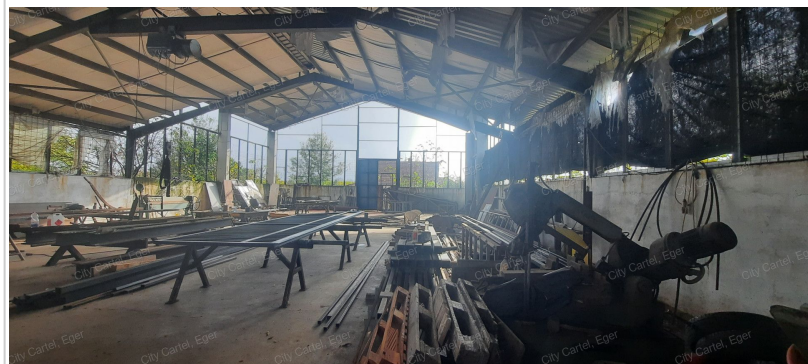

Eladó Telephely, 550 m², 1 000 m² telek, Komló

29 900 000 Ft (~75 343 €)

Adatlap sorszáma:	#14405025
Építési mód:	Acélszerkezetes
Építés éve:	0
Villany:	Bevezetve (230 - 400 Volt)
Víz:	Van, saját vízórával

Az Ön kapcsolattartója:

Tóth Istvánné
ingatlanértékesítő

+36 70 778-2372
t.istvanne@citycartel.hu

Heves vármegyében Kömlő településen kb. 1000 m²-es telken 550 m²-es acélszerkezetes csarnok eladó!

- a csarnok előtt van egy ingatlan, ami irodának alkalmas
- a telephely saroktelken található, két bejárattal rendelkezik
- a csarnok alkalmas haszongépjárművek parkolására. Ezeknek a járművek a javítása is megoldható, mert kb. 8 m magas és tehervonóhorog is van felszerelve
- a falu a hátrányos helyzetű települések közé tartozik, jó lehetőség van a pályázatokra!!!!
- hirdetésem felkeltette érdeklődését hívjon a 06 70/7782372 számon!!!!