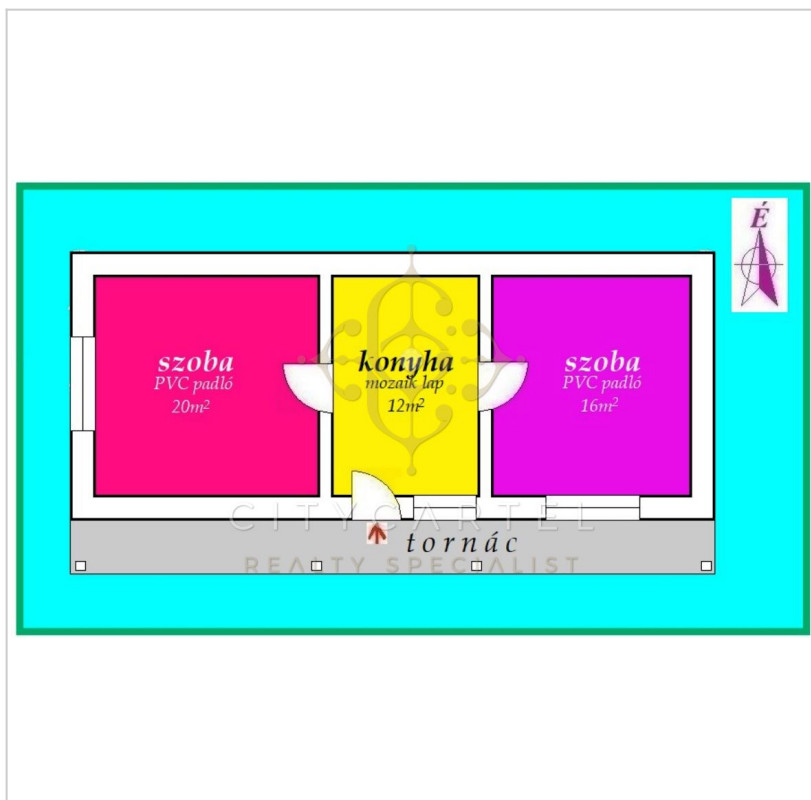

# Eladó Családi ház, 48 m<sup>2</sup>, 137 m<sup>2</sup> telek, Dunaföldvár

**5 290 000 Ft** ( ~13 330 € )

<b>Adatlap sorszáma:</b>	#10822894
<b>Szobák:</b>	2
<b>Építési mód:</b>	Vályog
<b>Belső állapot:</b>	Felújítandó
<b>Külső állapot:</b>	Felújításra szoruló
<b>Fűtés:</b>	Cserépkályha - fa, szén
<b>Építés éve:</b>	1910
<b>Kilátás:</b>	Utcára
<b>Tájolás:</b>	Délkelet
<b>Komfort:</b>	Szoba-konyha
<b>Villany:</b>	Bevezetve (230 Volt)
<b>Víz:</b>	Van, saját vízórával
<b>Gáz:</b>	Gázvezeték a telek előtt
<b>Csatorna:</b>	Csatorna az utcában
<b>Telefon:</b>	Nincs
<b>Tv:</b>	Nincs
<b>Internet:</b>	Nincs
<b>Parkolás:</b>	Udvarban
<b>Bútorozottság:</b>	Bútorozatlan
<b>Akadálym.:</b>	Nem akadálymentesített

**Futrinka utcában kulipintyó eladó!**

**CITYCARTEL**  
**INTERNATIONAL REAL ESTATE AGENCY**

**bemutatja:**

No, most aztán ide kukkantsatok mán' kedves tót atyafiak, kiknek kedve szotyorodnék emilyen parányka házat vásárolni, ama nyugodalmas Dunaföldvár városában, a Duna folyam közvetlen közelibe! Mert hát bízvást mondanám én néktek, úgy vagyon az mindég, hogy aki keres az talál is, s ha talál bizonyly olyant talál, melyben majdan kedvét lel. Mutatnám is rögvest tinéktek eme parányka csodát, melyet a városka domboldalába építettett hajdan boldogult Szent István királyunk, úgylehet megvan tán eme csöppnyi ház ezer esztendős is tán, vagy ha annyi nem is, de nyolcszáz azért bizonyly. Ottan áll tehát a ház, hol az országút a városka főterébe ér, biz' isten fontosabb helyektől lépésre csupán. De bizony e cseppnyi porta tán sosem látott kaszát, s kapát, mivelhogy oly kicsiny, hogy a szomszéd macskája sem tudna megfordulni rajt. A ház viszont elfér éppen, tán ha szűkösen is, a tető sarka lóg csupán az útra olykor, midőn büszkébb szelek azt megmozgaták. A tetőt masszív vályog falak tartanák legott, ahol még akad tömés talán, s ahol nem, ott segít az imádság is talán.